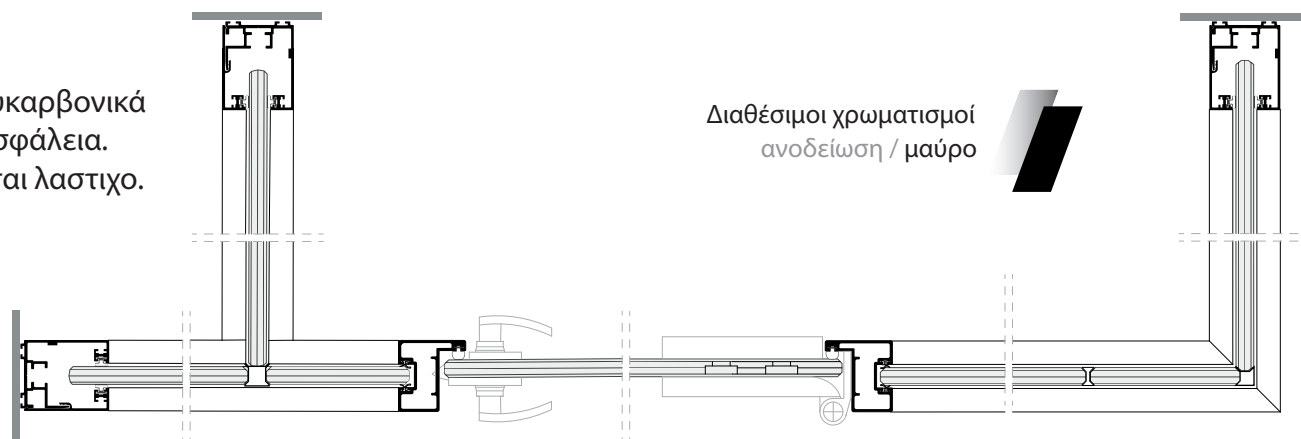

## Single glass partition system

Η σειρά διαχωριστικών S-3000 προσφέρει μια ολοκληρωμένη λύση στην διαμόρφωση των συγχρόνων επαγγελματικών χώρων.

Με την χρήση αλουμινίου και γυαλιού και σε συνδυασμό με την απουσία κάθετων μεταλλικών στοιχείων στήριξης, η σειρά χωρισμάτων S-3000 δίνει την δυνατότητα μεγάλων ενιαίων κρυστάλλινων επιφανειών.

Δημιουργεί χώρους με οπτική συνέχεια και επαφή διευκολύνοντας την επικοινωνία στο εργασιακό περιβάλλον προσφέροντας διαυγές και καθαρό αποτέλεσμα.

Ο λιτός σχεδιασμός του χωρίσματος σε συνδυασμό με την επιφάνεια των κρυστάλλινων επιφανειών επιτυγχάνει εργονομία και βέλτιστη αξιοποίηση των εσωτερικών χώρων.

Οι υαλοπίνακες 8-10mm εφαρμόζουν μεταξύ τους με πολυκαρβονικά ενωτικά προφίλ εξασφαλίζοντας ενιαίο αποτέλεσμα και ασφάλεια. Στα σημεία επαφής υαλοπίνακα και αλουμινίου εφαρμόζεται λαστιχο.

Η σειρά των γυάλινων διαχωριστικών συμπληρώνεται από κάσες αλουμινίου και υαλόθυρες πάχους 10mm ή laminate θυροφυλλα παχους 32mm.