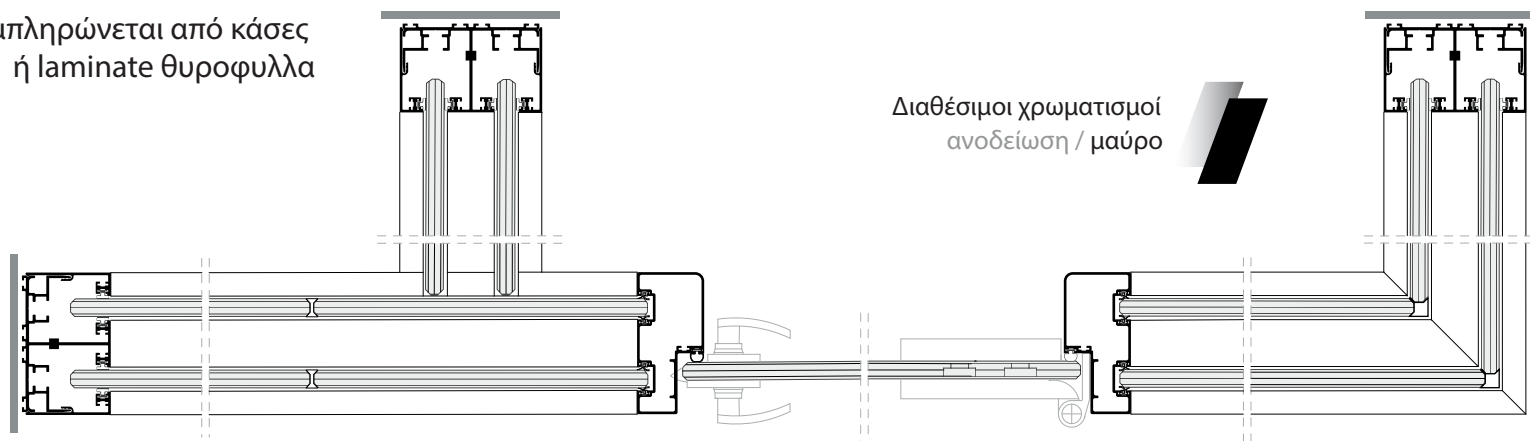

S - 3000 · D

Double glass partition system

Η σειρά διαχωριστικών S-3000 D για διπλό υαλοπίνακα με διάκενο προσφέρει ολοκληρωμένη λύση και υψηλό αισθητικό αποτέλεσμα για χώρους με απαιτήσεις ηχοαπορόφησης.

Συνδυάζοντας λιτό σχεδιασμό και στιβαρότητα, προσφέρει αποτέλεσμα υψηλής αισθητικής, ενώ εξασφαλίζει την διαμερισματοποίηση των χώρων με διακριτικότητα.

Οι υαλοπίνακες 8-10mm εφαρμόζουν μεταξύ τους με πολυκαρβονικά ενωτικά προφίλ εξασφαλίζοντας ενιαίο αποτέλεσμα και ασφάλεια. Στα σημεία επαφής υαλοπίνακα και αλουμινίου εφαρμόζεται λαστιχο.

Ο λιτός σχεδιασμός του χωρίσματος σε συνδυασμό με την επιφάνεια των κρυστάλλινων επιφανειών επιτυγχάνει εργονομία και βέλτιστη αξιοποίηση των εσωτερικών χώρων.

Η σειρά των γυάλινων διαχωριστικών συμπληρώνεται από κάσες αλουμινίου και υαλόθυρες πάχους 10mm ή laminate θυροφυλλα πάχους 32mm.