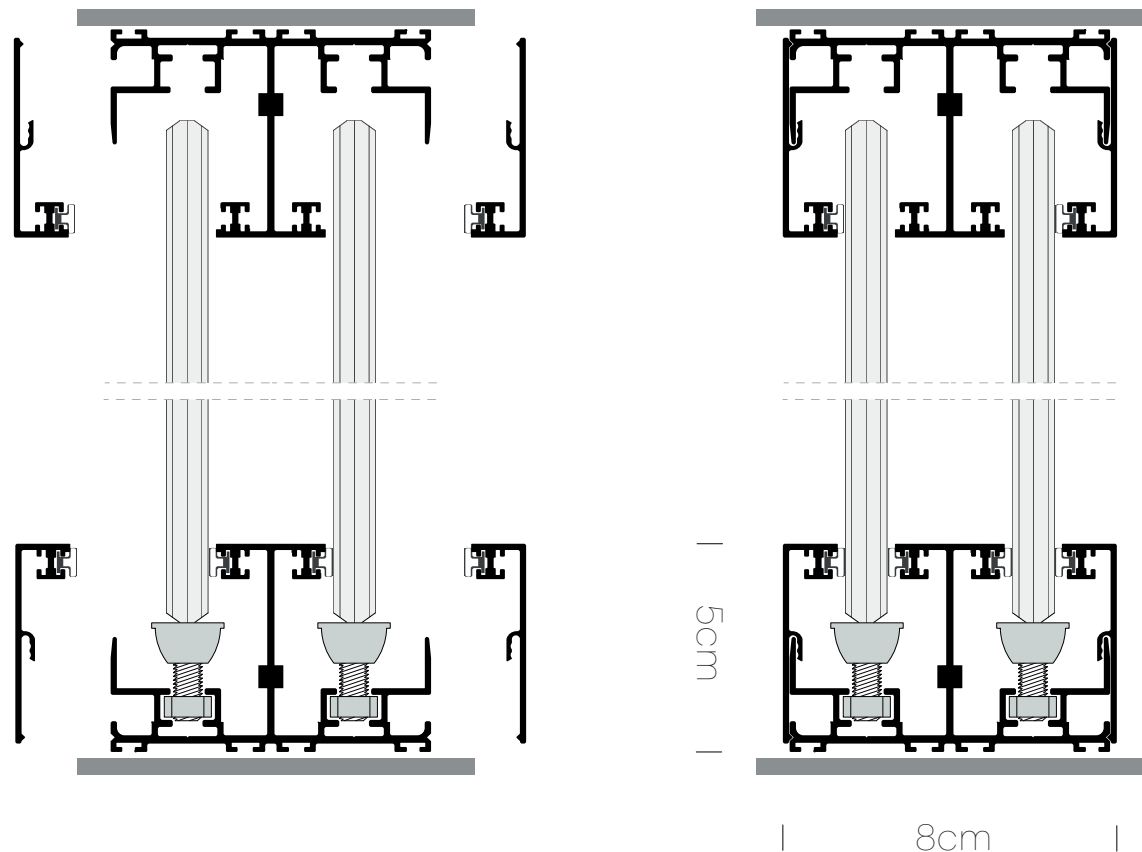

Οι υαλοπίνακες 8-10mm εφαρμόζουν μεταξύ τους με πολυκαρβονικά ενωτικά προφίλ εξασφαλίζοντας ενιαίο αποτέλεσμα και ασφάλεια. Στα σημεία επαφής υαλοπίνακα και αλουμινίου εφαρμόζεται λαστιχο.

Η σειρά των γυάλινων διαχωριστικών συμπληρώνεται από κάσες αλουμινίου και υαλόθυρες πάχους 10mm ή laminate θυροφυλλα παχους 32mm.

## Double glass partition system

Η σειρά διαχωριστικών S-3000 D για διπλό υαλοπίνακα με διάκενο προσφέρει ολοκληρωμένη λύση και υψηλό αισθητικό αποτέλεσμα για χώρους με απαιτήσεις ηχοαπορόφησης.

Συνδυάζοντας λιτό σχεδιασμό και στιβαρότητα, προσφέρει αποτέλεσμα υψηλής αισθητικής, ενώ εξασφαλίζει την διαμερισματοποίηση των χώρων με διακριτικότητα.

Οι υαλοπίνακες 8-10mm εφαρμόζουν μεταξύ τους με πολυκαρβονικά ενωτικά προφίλ εξασφαλίζοντας ενιαίο αποτέλεσμα και ασφάλεια. Στα σημεία επαφής υαλοπίνακα και αλουμινίου εφαρμόζεται λαστιχο.

Ο λιτός σχεδιασμός του χωρίσματος σε συνδυασμό με την επιφάνεια των κρυστάλλινων επιφανειών επιτυγχάνει εργονομία και βέλτιστη αξιοποίηση των εσωτερικών χώρων.

Η σειρά των γυάλινων διαχωριστικών συμπληρώνεται από κάσες αλουμινίου και υαλόθυρες πάχους 10mm ή laminate θυροφυλλα πάχους 32mm.

3001  
Μήκος : 6m  
Ενδεικτικό Βάρος :

3003  
Μήκος : 6m  
Ενδεικτικό Βάρος :