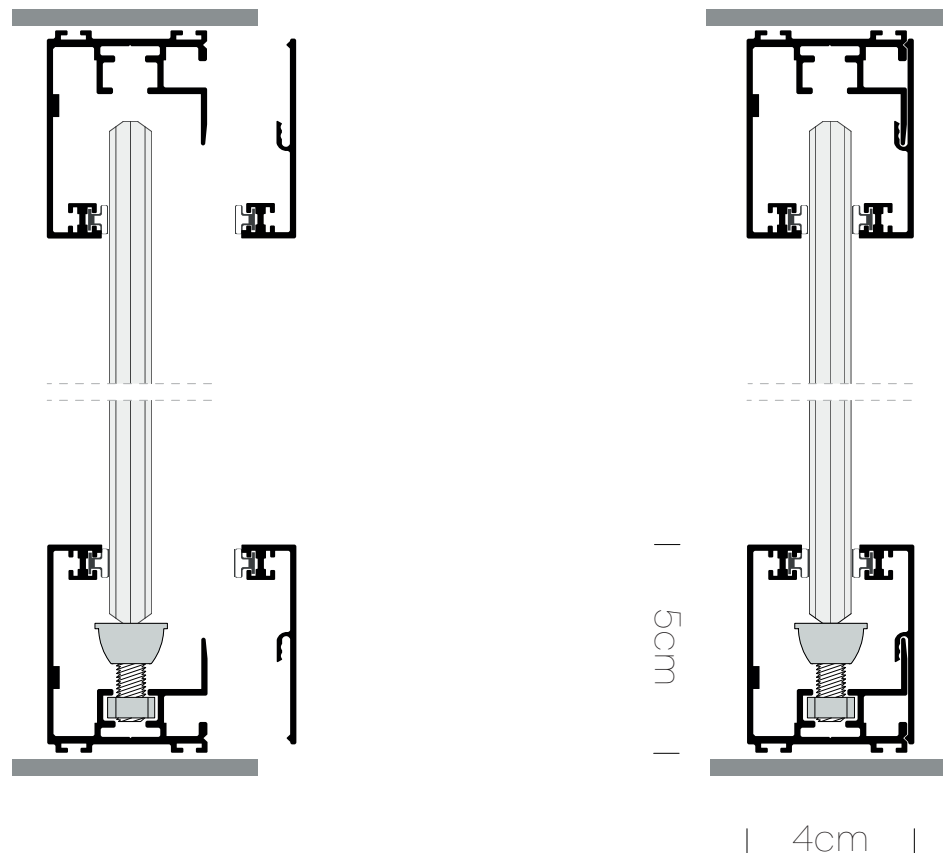

**S-3000**  
GLASS PARTITION

## Single glass partition system

Η σειρά διαχωριστικών S-3000 προσφέρει μια ολοκληρωμένη λύση στην διαμόρφωση των συγχρόνων επαγγελματικών χώρων.

Με την χρήση αλουμινίου και γυαλιού και σε συνδυασμό με την απουσία κάθετων μεταλλικών στοιχείων στήριξης, η σειρά χωρισμάτων S-3000 δίνει την δυνατότητα μεγάλων ενιαίων κρυστάλλινων επιφανειών.

Δημιουργεί χώρους με οπτική συνέχεια και επαφή διευκολύνοντας την επικοινωνία στο εργασιακό περιβάλλον προσφέροντας διαυγές και καθαρό αποτέλεσμα.

Ο λιτός σχεδιασμός του χωρίσματος σε συνδυασμό με την επιφάνεια των κρυστάλλινων επιφανειών επιτυγχάνει εργονομία και βέλτιστη αξιοποίηση των εσωτερικών χώρων.

Οι υαλοπίνακες 8-10mm εφαρμόζουν μεταξύ τους με πολυκαρβονικά ενωτικά προφίλ εξασφαλίζοντας ενιαίο αποτέλεσμα και ασφάλεια. Στα σημεία επαφής υαλοπίνακα και αλουμινίου εφαρμόζεται λαστιχο.

Η σειρά των γυάλινων διαχωριστικών συμπληρώνεται από κάσες αλουμινίου και υαλόθυρες πάχους 10mm ή laminate θυροφυλλα παχους 32mm.