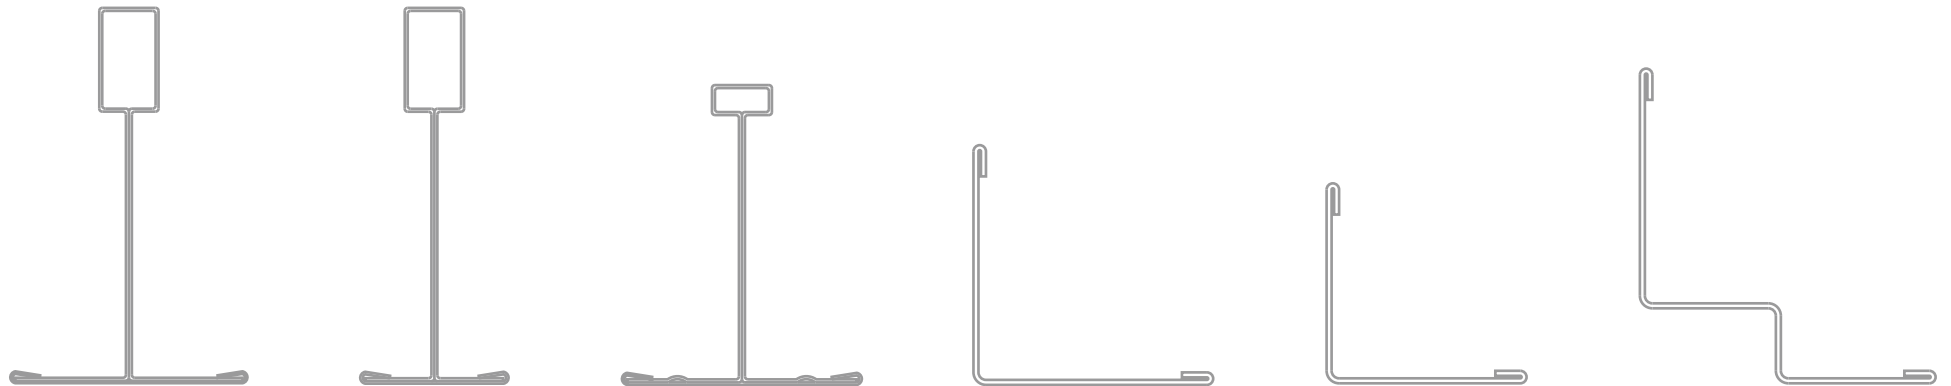

## evolution of classic

International Metallic Systems

**LOCK**

**ΕΛ** Η εταιρεία SCP διευρύνοντας την γκάμα των προϊόντων της και αξιοποιώντας την τεχνογνωσία της, προχώρησε στον σχεδιασμό και την παραγωγή νέου εμφανούς συστήματος σκελετού στήριξης ψευδοροφής "T" πλάτους 24mm.

Οι κύριοι οδηγοί ύψους 38mm και οι εγκάρσιοι ύψους 30mm, με σύστημα σύνδεσης Lock χαρακτηρίζονται από διατομές συναρμογής που ασφαλίζουν την οροφή χωρίς την χρήση εργαλείων αποτρέποντας συγχρόνως την στρέψη.

Main runners 38mm height and Cross Tees, 30mm height the IMS elements are produced in 24mm width, joined with Lock system, which allows easy and fast installation and prevents torsion ,securing at the same time secures the ceiling construction.

### Διαστάσεις

25 / 50 / 75 / 100 cm