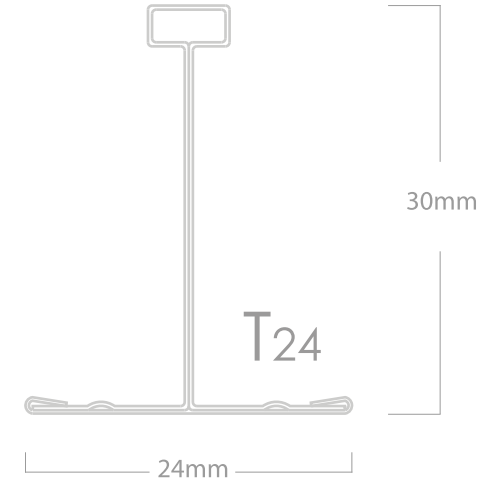

Κύριος οδηγός / Main runner