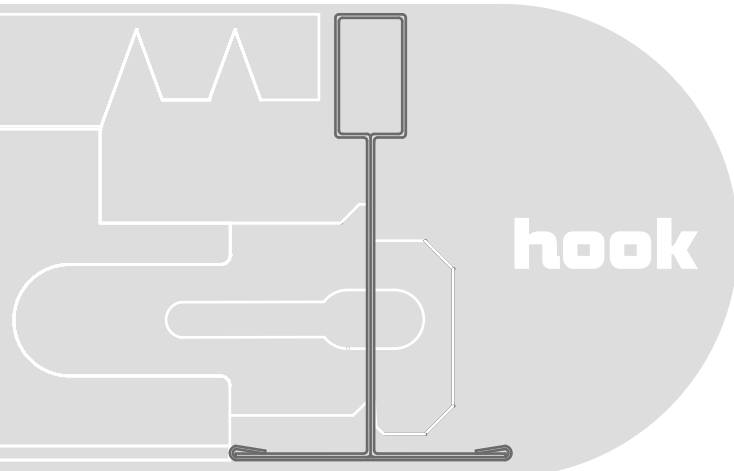

hook

ΕΛ Ο σκελετός στήριξης IMS "T", της εταιρείας SCP, σχεδιάστηκε και παράγεται σύμφωνα με τις οδηγίες ποιοτικού ελέγχου ISO 9001 : 2000, κατατάσσεται σε REI180 σύμφωνα με το τεστ πυρασφάλειας του Ινστιτούτου Giordano και εναρμονίζεται με τις προδιαγραφές του ευρωπαϊκού προτύπου EN 13964/2014.

Οι κύριοι και οι εγκάρσιοι οδηγοί ύψους 38mm, και πλάτους 24 ή 15mm, με σύστημα σύνδεσης Hook τοποθετούνται εύκολα, γρήγορα και αποτρέπουν τη στρέψη. Μπορούν να αποσυναρμολογηθούν και να συναρμολογηθούν αρκετές φορές, χωρίς να καταστρέφονται και χωρίς την χρήση εργαλείων.

Eng IMS T suspension, by SCP, certified by ISO 9001 : 2000 , rated, for fire resistance, REI180, is produced according to european EN 13964 standards.

Main runners and secondary elements , all 38mm height and 25 or 15mm width, are joined with Hook system, which allows easy and fast installation and prevents torsion. They can be installed and removed many times, without being damaged, even without use of tools.