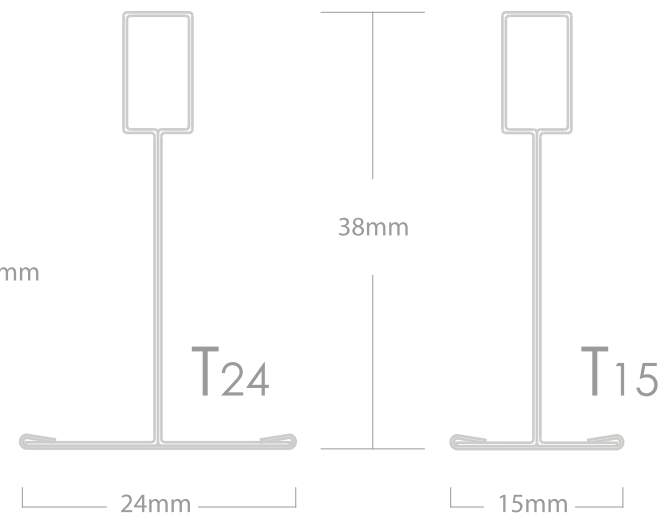

Συμβατότητα με τύπους οροφής / Tile type compatibility