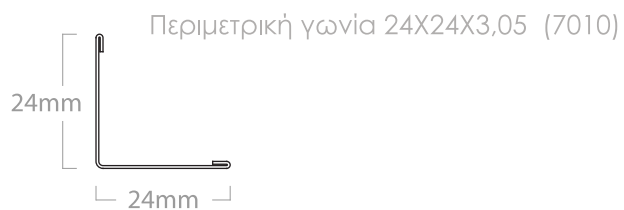

Wall angles

Δεματοποίηση / Packing details

Code	Description	Pcs	Lm	Kg/p
7010	Wall angle trim 24x24	40	122	24
7010E1	Wall angle trim 20x20	50	152,5	26
7010Z1	Wall angle trim Z	30	91,5	25