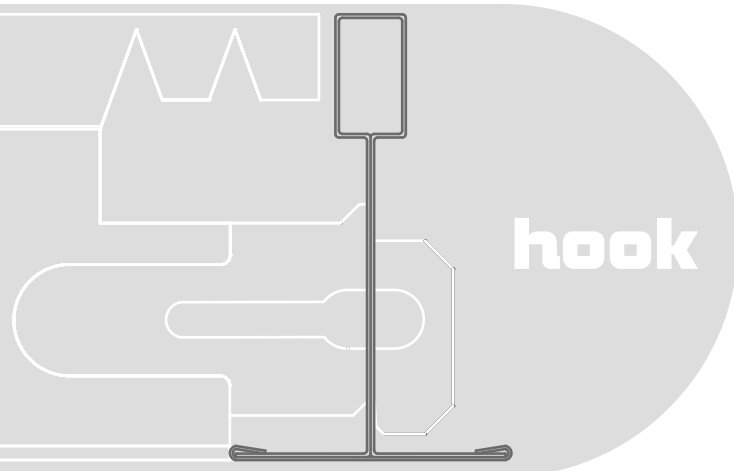

hook

ΕΛ Ο σκελετός στήριξης IMS "T", της εταιρείας SCP, σχεδιάστηκε και παράγεται σύμφωνα με τις οδηγίες ποιοτικού ελέγχου ISO 9001 : 2000, κατατάσσεται σε REI180 σύμφωνα με το τεστ πυρασφάλειας του Ινστιτούτου Giordano και εναρμονίζεται με τις προδιαγραφές του ευρωπαϊκού προτύπου EN 13964/2014.

Οι κύριοι και οι εγκάρσιοι οδηγοί ύψους 38mm, και πλάτους 24 ή 15mm, με σύστημα σύνδεσης Hook τοποθετούνται εύκολα, γρήγορα και αποτρέπουν τη στρέψη. Μπορούν να αποσυναρμολογηθούν και να συναρμολογηθούν αρκετές φορές, χωρίς να καταστρέφονται και χωρίς την χρήση εργαλείων.

Eng IMS T suspension, by SCP, certified by ISO 9001 : 2000 , rated, for fire resistance, REI180, is produced according to european EN 13964 standards.

Main runners and secondary elements , all 38mm height and 25 or 15mm width, are joined with Hook system, which allows easy and fast installation and prevents torsion. They can be installed and removed many times, without being damaged, even without use of tools.