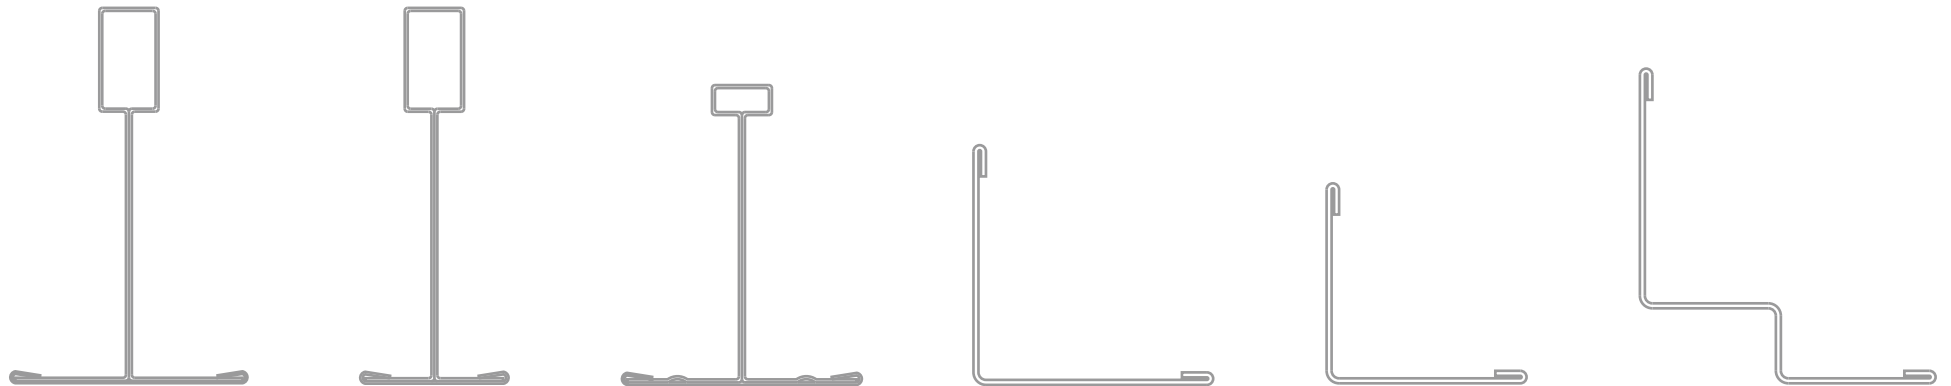

evolution of classic

International Metallic Systems

International Metallic Systems

ΕΛ Η εταιρεία SCP διευρύνοντας την γκάμα των προϊόντων της και αξιοποιώντας την τεχνογνωσία της, προχώρησε στον σχεδιασμό και την παραγωγή νέου εμφανούς συστήματος σκελετού στήριξης ψευδοροφής “T” πλάτους 24mm.

Οι κύριοι οδηγοί ύψους 38mm και οι εγκάρσιοι ύψους 30mm, με σύστημα σύνδεσης Lock χαρακτηρίζονται από διατομές συναρμογής που ασφαλίζουν την οροφή χωρίς την χρήση εργαλείων αποτρέποντας συγχρόνως την στρέψη.

Main runners 38mm height and Cross Tees, 30mm height the IMS elements are produced in 24mm width, joined with Lock system, which allows easy and fast installation and prevents torsion ,securing at the same time secures the ceiling construction.