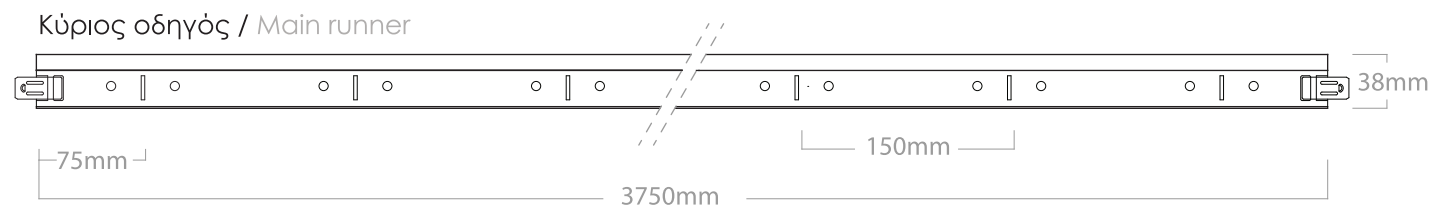

Συμβατότητα με τύπους οροφής / Tile type compatibility