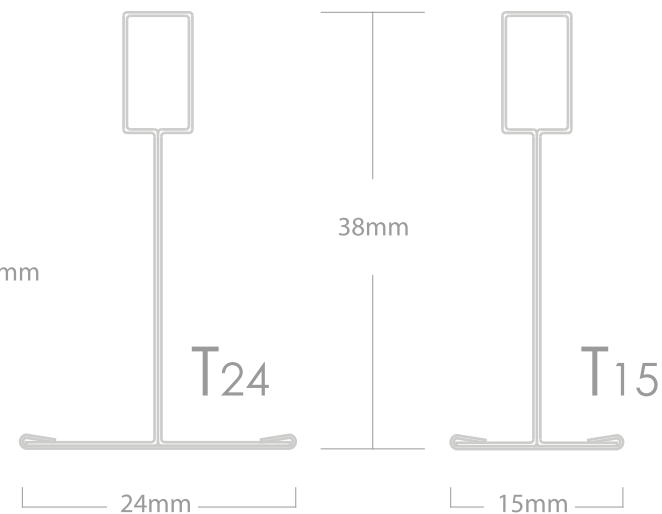

Συμβατότητα με τύπους οροφής / Tile type compatibility