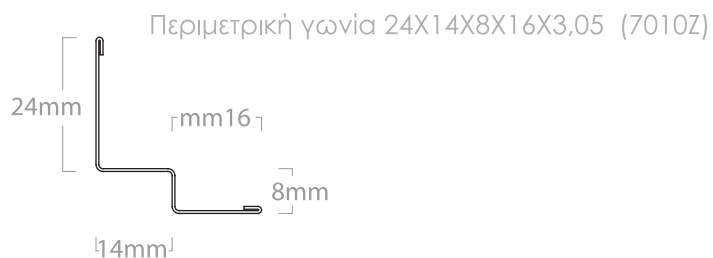

Δεματοποίηση / Packing details

Code	Description	Pcs	Lm	Kg/p
7010	Wall angle trim 24x24	40	122	24
7010E1	Wall angle trim 20x20	50	152,5	26
7010Z1	Wall angle trim Z	30	91,5	25

Χρωματικές επιλογές / Colour Options