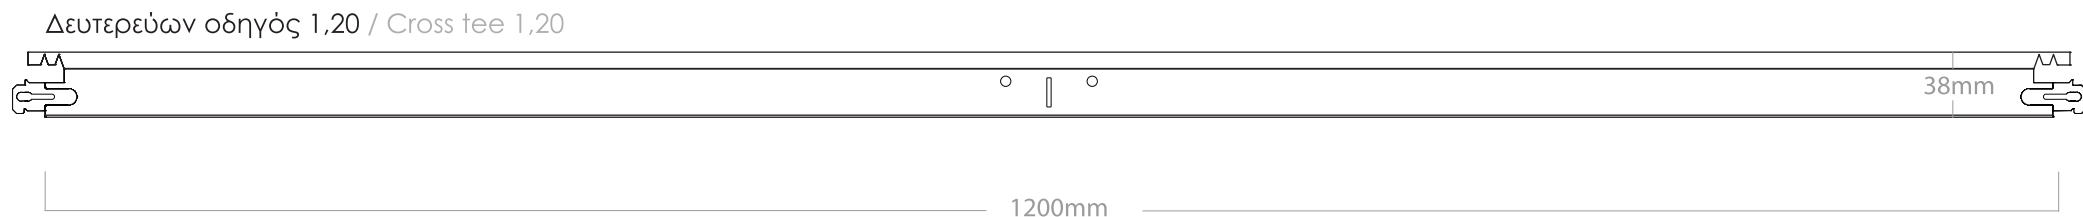

Συμβατότητα με τύπους οροφής / Tile type compatibility