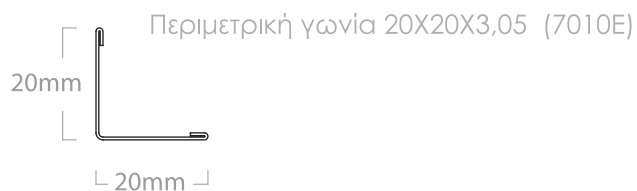

Δεματοποίηση / Packing details

Code	Description	Pcs	Lm	Kg/p
7010	Wall angle trim 24x24	40	122	24
7010E1	Wall angle trim 20x20	50	152,5	26
7010Z1	Wall angle trim Z	30	91,5	25

Χρωματικές επιλογές / Colour Options